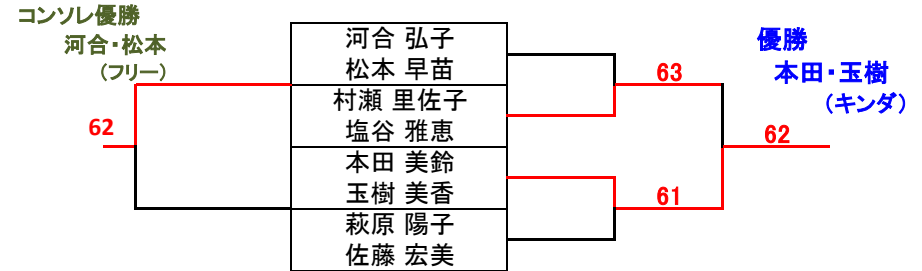

平成28年 秋季女子ダブルス大会
8:50コール 4~6番コート(オムニ)のみ使用

(日時) 平成28年11月10日 (木)

(主催) 日進市テニス連盟

一般の部

予選リーグ1

	河合・松本	山崎・服部	富永・青田	本田・玉樹	勝敗	得失ゲーム数	順位
1 河合 弘子 松本 早苗 (フリー)		61	62		2-0	12-3	1
2 山崎 益代 服部 真沙子 (イレギュラー)	16			16	0-2	2-12	4
3 富永 紗織 青田 真理子 (サンデー)	26			46	0-2	6-12	3
4 本田 美鈴 玉樹 美香 (キンダ)		61	64		2-0	12-5	2

各順位リーグ

1位トーナメント

予選リーグ2

	河田・中根	村瀬・塩谷	坂井・筒井	勝敗	得失ゲーム数	順位
5 河田 晴美 中根 千亜紀 (シャラポワTO)		57	36	0-2		3
6 村瀬 里佐子 塩谷 雅恵 (キンダ)	75		63	2-0		1
7 坂井 裕美子 筒井 綾子 (A&Y)	63	36		1-1		2

2位リーグ

	富永・青田	坂井・筒井	坂井・筒井	勝敗	得失ゲーム数	順位
富永 紗織 青田 真理子		26	62	1-1		2
坂井 裕美子 筒井 綾子	62		64	2-0		1
山元 育代 寺嶋 美幸	26	46		0-2		3

予選リーグ3

	萩原・佐藤	坂井・筒井	林・小野	勝敗	得失ゲーム数	順位
8 萩原 陽子 佐藤 宏美 (クラブデビス)		61	63	2-0		1
9 山元 育代 寺嶋 美幸 (イレギュラー)	16		61	1-1		2
10 林 基子 小野 敦子 (SKN48)	36	16		0-2		3

3位リーグ

	山崎・服部	河田・中根	林・小野	勝敗	得失ゲーム数	順位
山崎 益代 服部 真沙子		46	06	0-2		3
河田 晴美 中根 千亜紀	64		75	2-0		1
林 基子 小野 敦子	60	57		1-1		2

試合形式	「セットマッチ 6-6タイブレーク」アップはサーブ4本のみ ※天候やその他の事情により、試合形式を変更する場合があります。
試合球	ダンロップ社 「ダンロップフォート」 すべてセルフジャッジで行います。(ただし、下記項目等にてトラブルがある場合、コートレフリーを入れることが可能)
ジャッジ	1. サーバーは、義務として「ポイント」「ゲームのスコア」を相手および観客に聞こえるように大きな声でコールし、レシーバーはそれに対して了解の返事や手を挙げるなどの合図をしてください。(サーバーはフットフォルトに注意！) 2. アウト・フォルトはボールが着地した直後にハッキリとコールすること。大きな声が出せない場合は、手を上げて相手に明確に伝わるように合図をして下さい。 3. ボールの着地点とラインの間に隙間が見えない場合(つまりラインに1mmでもボールが触れていれば)、グッドとなります。また、何らかの理由によりジャッジが不明の場合は、すべてグッドとします。分からなかったからといって、やり直しをすることは出来ません。 4. 判定を間違えた場合は、そのプレイヤーの失点になります。 5. ジャッジをするのは、自分達側が打ち返すボールに対してのみ(自陣のコートに対するジャッジのみ)です。相手コート側の判定は原則できません。 ※ダブルス大会で多いミスが、サーバー側の前衛がサーブに対してレットコールをしてしまうものです。その場合のレットの判定は、レシーバーに権利があります。気をつけてください。 6. スコアボードはドローナンバーの若番が黒とし、コートチェンジ時毎にスコア表示してください。
雨天の場合	雨天の場合も必ず現地にお越し頂き、中止か開催の決定を確認してください。 電話によるお問い合わせは一切受けません。
その他	1. 天候・進行状況等により、予定・試合方法を変更する場合があります。ボードを常にご確認ください。 2. 待機中・試合中の怪我・事故は大会本部で応急処置はいたしますが、責任は負いかねます。 3. 手荷物・貴重品の盗難・紛失については一切責任をもちませんので、各自管理して下さい。落し物があった場合、試合会場管理施設へ預けますのでこちらへお問い合わせください。 4. スポーツマンシップに則り、フェアプレーを心がけて下さい。また、ゴミは各自お持ち帰りください。