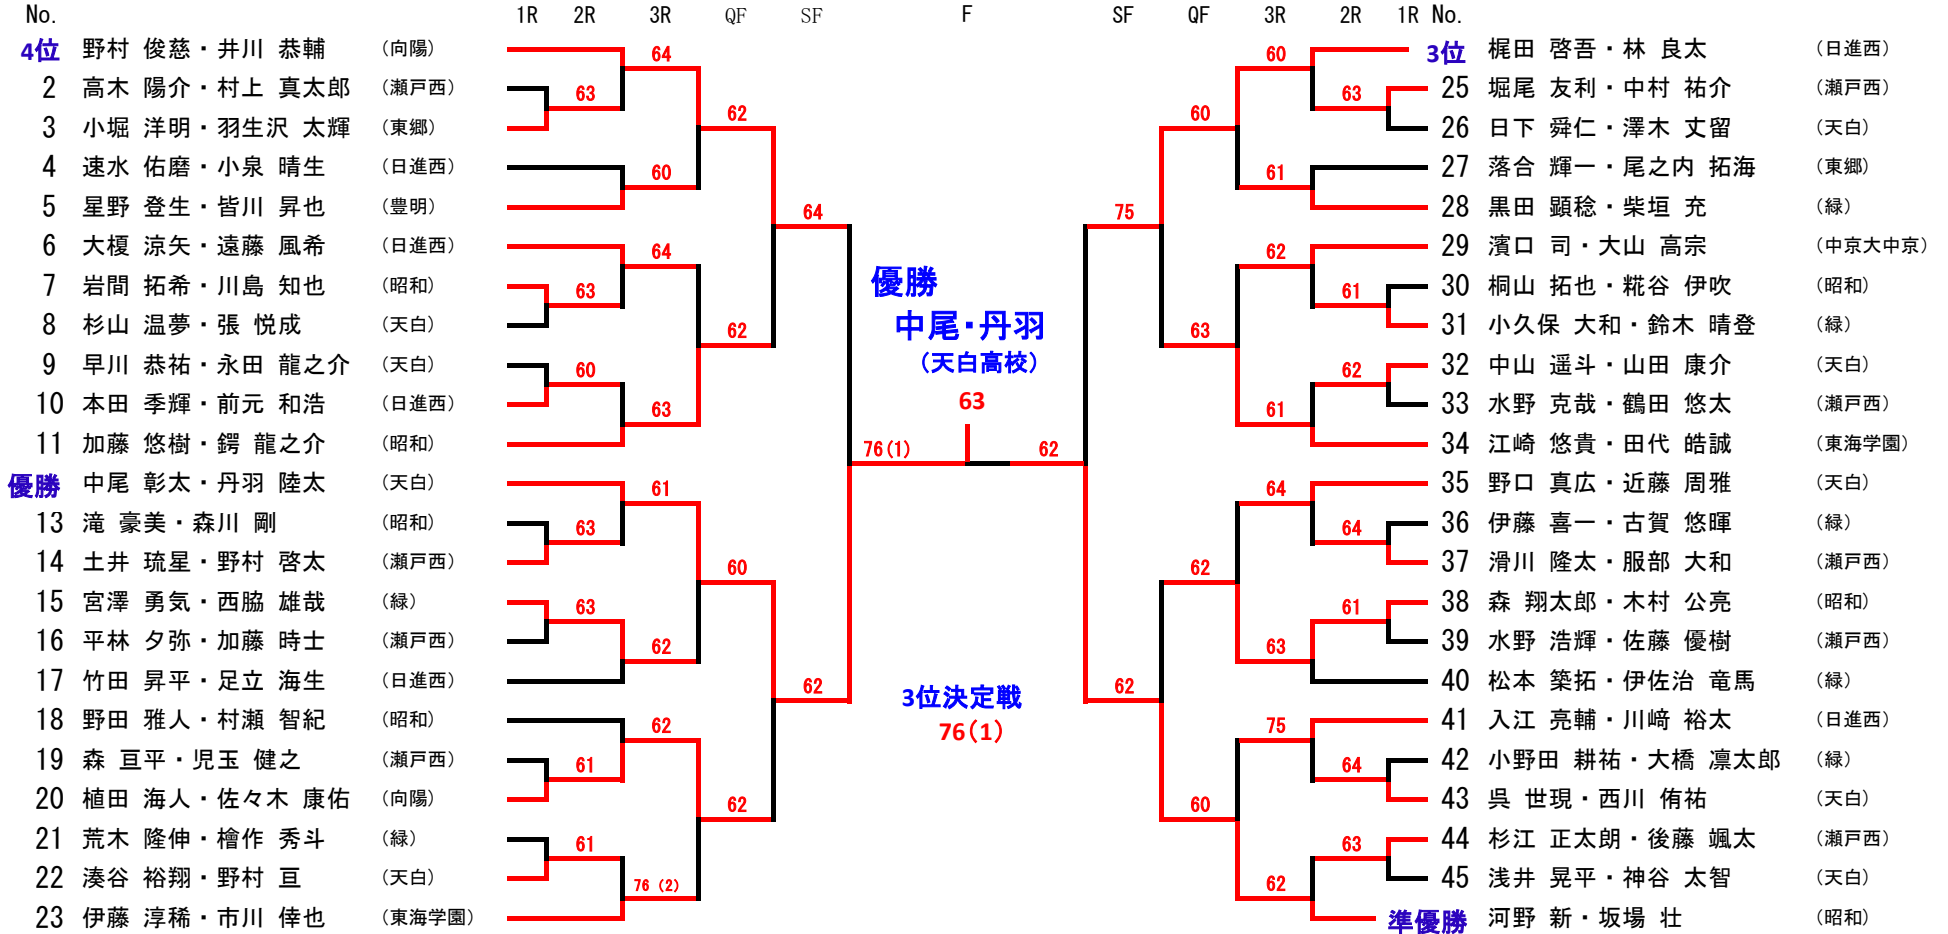

## 平成30年 高校生ダブルストーナメント大会

日時	男子:平成30年3月11日 女子:平成30年3月18日 <b>両種目とも予備日なし</b>
主催	日進市テニス連盟
試合会場	日進市総合運動公園(ハード3面・オムニ3面)
試合形式	<b>本戦:「1セットマッチ 6-6タイブレーク(使用ボールは敗者へ)」</b> ※天候やその他の事情により、試合形式を変更する場合があります。
試合球	ダンロップ社「ダンロップフォート」
ジャッジ	すべてセルフジャッジで行います。 <b>(ただし、下記項目等にてトラブルがある場合、コートレフリーを入れることが可能)</b> 1.サーバーは、義務として「ポイント」「ゲームのスコア」を相手および観客に聞こえるように大きな声でコールし、レシーバーはそれに対して了解の返事や手を挙げるなどの合図をしてください。 <b>(サーバーはフットフォールトに注意！)</b> 2.アウト・フォールトはボールが着地した直後にハッキリとコールすること。大きな声が出せない場合は、手を上げて相手に明確に伝わるように合図をして下さい。 3.ボールの着地点とラインの間に隙間が見えない場合(つまりラインに1mmでもボールが触れていれば)、グッドとなります。また、何らかの理由によりジャッジが不明の場合は、すべてグッドとします。分からなかったからといって、やり直しをすることは出来ません。 4.判定を間違えた場合は、そのプレイヤーの失点になります。 5.ジャッジをするのは、自分達側が打ち返すボールに対してのみ(自陣のコートに対するジャッジのみ)です。相手コート側の判定は原則できません。 ※ダブルス大会で多いミスが、サーバー側の前衛がサーブに対してレットコールをしてしまうものです。その場合のレットの判定は、レシーバーに権利があります。気をつけてください。 6. <b>スコアボードはドローナンバーの若番が黒とし、コートチェンジ時毎にスコア表示してください。</b>
雨天の場合	雨天の場合も必ず現地にお越し頂き、中止か開催の決定を確認してください。 電話によるお問い合わせは一切受けません。
その他	1. 天候・進行状況等により、予定・試合方法を変更する場合があります。ボードを常にご確認ください。 2. 待機中・試合中の怪我・事故は大会本部で応急処置はいたしますが、責任は負いかねます。 3. 手荷物・貴重品の盗難・紛失については一切責任をもちませんので、各自管理して下さい。落し物があった場合、試合会場管理施設へ預けますのでそちらへお問い合わせください。 4. スポーツマンシップに則り、フェアプレーを心がけて下さい。また、ゴミは各自お持ち帰りください。

# 平成30年 高校生ダブルストーナメント大会

(日時) 平成30年3月11日 (日)

(主催) 日進市テニス連盟

**男子 試合会場：日進市総合運動公園 (ハード・オムニ)**

**8:45試合開始**

# 平成30年 高校生ダブルストーナメント大会

(日時) 平成30年3月18日 (日)

(主催) 日進市テニス連盟